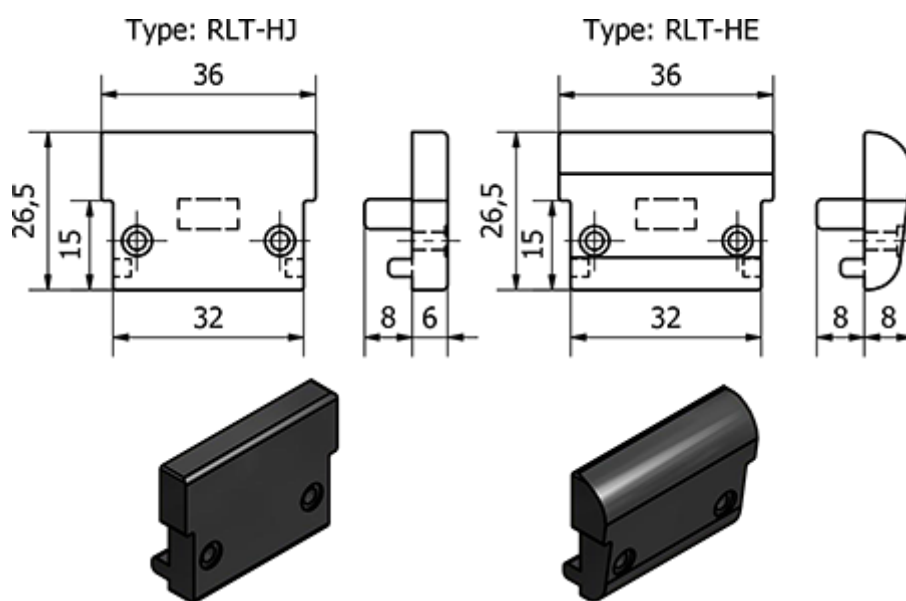

Varenummer: 2309429823
Beskrivelse: E+G Endestykker
RLT-HJ

Mål

Type = RLT-HJ
Vægt (g) = 4